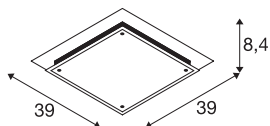

## Технические характеристики

Тов. №	155180
Патрон	E27
Количество патронов	2
IP Code	IP 20
Сборка	Накладной
Детали сборки	Потолок, Стена
Номинальное первичное напряжение	220-240V ~50/60Hz
Класс защиты	I
Мощность	60 W
Цвет	прозрачный
Распределение силы света	симметричный
Световое отверстие	прямой
Длина	39 см
Ширина	39 см
Высота	8.4 см
Вес нетто	3.806 kg
вес брутто	4.572 kg
BIG WHITE Seite	427