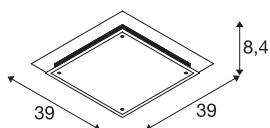

## GLASSA

stropna svetilka, A60, četverokotna, peskano steklo, maks. 60 W

Visokokakovostna GLASSA stenska in stropna svetilka je izdelana iz stekla, ki je ojačano z jeklenimi elementi. Za svetilko GLASSA uporabljajte običajne in energijsko varčne žarnice z vzožkom E27. Takoj jo lahko priključite neposredno na omrežje z napetostjo 230 V.

## TEHNIČNI PODATKI

Št. art.	155180
Okov	E27
Število okovov	2
IP koda	IP 20
Montaža	Nadgradnja
Podrobnosti montaže	Strop, Stena
Primarna nazivna napetost	220-240V ~50/60Hz
Zaščitni razred	I
El. moč	60 W
Barva	prozorna
Razporeditev svetilnosti	simetrična
Svetenje	neposredno
Dolžina	39 cm
Širina	39 cm
Višina	8.4 cm
Neto teža	3.806 kg
Bruto teža	4.572 kg
BIG WHITE Stran	427