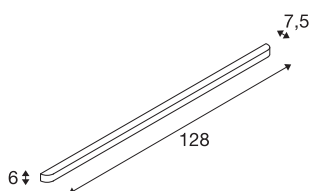

ARLINA T5 28

wandarmatuur, T16, aluminium geborsteld, glas gesatineerd, L/B/H 128/7,5/6 cm, max. 28W, incl. elektronisch voorschakelapparaat

Het ARLINA T5 28 wandarmatuur is gemaakt van geborsteld aluminium en voorzien van een afdekking van gesatineerd glas. Het ARLINA T5 28 wandarmatuur met voorgebouwd voorschakelapparaat is ontworpen voor uitrusting met energiezuinige T5 TL-lampen en kan rechtstreeks op 230V netspanning worden aangesloten.

TECHNISCHE GEGEVENS

Art.nr.	155216
Fitting	G5
Lamp	T16
Aantal fittingen	1
Inclusief lampen	Geen
Montage	opbouw
Montagebeschrijving	wand
Primaire nominale spanning	220-240V ~50/60Hz
Beschermingsklasse	I
Wattage	31.5 W
Kleur	alu
Lichtsterkteverdeling	symmetrisch
Lichtuitlaat	direct-indirect
Lengte	128 cm
Breedte	7.5 cm
Hoogte	6 cm
Nettogewicht	3.877 kg
Brutogewicht	4.873 kg