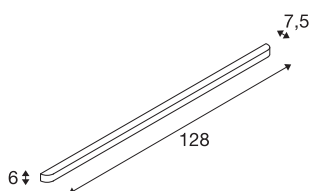

ARLINA T5 28

wandarmatuur, T16, geborsteld aluminium, gesatineerd glas, L/B/H 128/7,5/6 cm, max. 28 W, incl. voorschakelapparaat

De ARLINA T5 28 wandarmatuur is van geborsteld aluminium vervaardigd en met een gesatineerd glasafdekking uitgerust. De ARLINA T5 28 wandarmatuur is ontworpen voor het gebruik van energiebesparende T5 TL-buizen en al met ingebouwd voorschakelapparaat uitgerust, geschikt voor rechtstreekse aansluiting op 230 V netspanning.

TECHNISCHE SPECIFICATIES

Art.nr.	155216
Fitting	G5
Lichtbronnen	T16
Aantal fittingen	1
Inclusief lampen	Geen
Montage	Opbouw
Montagebeschrijving	Wand
Primaire nominale spanning	220-240V ~50/60Hz
Veiligheidsklasse	I
Wattage	31.5 W
Kleur	alu
Lichtsterkteverdeling	symmetrisch
Lichtval	direct - indirect
Lengte	128 cm
Breedte	7.5 cm
Hoogte	6 cm
Nettogewicht	3.877 kg
Brutogewicht	4.873 kg