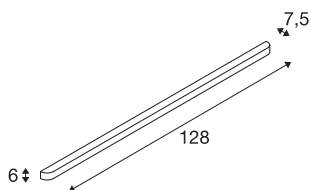

ARLINA T5 28

luminária de parede, T16, alumínio escovado, vidro acetinado, C/L/A 128/7,5/6 cm, máx. 28W, incl. balastro eletrônico

A luminária de parede ARLINA T5 28 é fabricada em alumínio escovado e está equipada com uma cobertura de vidro acetinado. Concebida para ser usada com lâmpadas de tubo fluorescentes T5 28 economizadoras de energia, a luminária de parede ARLINA T5, que já está equipada com um balastro eletrônico já integrado, está preparada para ligação direta a uma tensão de rede de 230V.

DADOS TÉCNICOS

Ref. n.º	155216
Casquilho	G5
Lâmpada	T16
Número de tomadas	1
Lâmpadas incluídas	Não
Montagem	Montagem à superfície
Pormenores da montagem	Parede
Tensão nominal primária	220-240V ~50/60Hz
Classe de proteção	I
Potência	31.5 W
Cor	Alumínio
Distribuição da intensidade luminosa	simétrico
Saída de luz	direto-indireto
Comprimento	128 cm
Largura	7.5 cm
Altura	6 cm
Peso líquido	3.877 kg
Peso bruto	4.873 kg