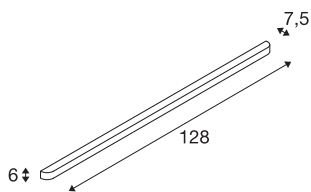

ARLINA T5 28

настенный светильник, T16, шлифованный алюминий, сатинированное стекло, Д/Ш/В 128/7,5/6 см, макс. 28 Вт, ЭПРА в комплекте

Настенный светильник ARLINA T5 28 выполнен из шлифованного алюминия и оснащен крышкой из сатинированного стекла. Настенный светильник ARLINA T5 28, предназначенный для использования энергосберегающих люминесцентных ламп T5, уже оснащен встроенным пускорегулирующим устройством и готов к прямому подключению к сетевому напряжению 230 В.

Технические характеристики

Тов. №	155216
Патрон	G5
Источник света	T16
Количество патронов	1
Включая источник света	Нет
Сборка	Накладной
Детали сборки	Стена
Номинальное первичное напряжение	220-240V ~50/60Hz
Класс защиты	I
Мощность	31.5 W
Цвет	Алюминий
Распределение силы света	симметричный
Световое отверстие	прямой - отраженный
Длина	128 cm
Ширина	7.5 cm
Высота	6 cm
Вес нетто	3.877 kg
вес брутто	4.873 kg