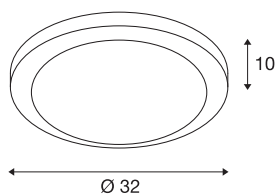

MELAN

stropní svítidlo, A60, kulaté, kartáčovaný Al, satinované sklo, max. 60 W

Stropní svítidlo MELAN přesvědčí čistými tvary a elegantním kontrastem použitých materiálů z kartáčovaného hliníku a skla.

TECHNICKÁ DATA

Č. výrobku	155236
Objímka	E27
Počet objímek	1
Kód IP	IP 20
Montáž	Nástavba
Podrobnosti montáže	Strop, Stěna
Primární jmenovité napětí	220-240V ~50/60Hz
Třída ochrany	I
Příkon	60 W
Barva	hliník
Svítivost	rotačně symetrický
Výstup světla	přímé
Výška	10 cm
Průměr	32 cm
Hmotnost netto	1.291 kg
Celková hmotnost	2.022 kg
BIG WHITE strana	427