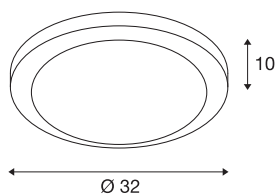

MELAN

Deckenleuchte, A60, rund, aluminium gebürstet, Glas satiniert, max. 60W

Die MELAN Deckenleuchte überzeugt durch klare Formgebung und eleganten Kontrast der verwendeten Materialien aus gebürstetem Aluminium und Glas.

TECHNISCHE DATEN

Art. Nr.	155236
Fassung	E27
Anzahl Fassungen	1
IP Code	IP 20
Montage	Aufbau
Montagedetails	Decke, Wand
Primäre Nennspannung	220-240V ~50/60Hz
Schutzklasse	I
Wattage	60 W
Farbe	aluminium
Lichtstärkeverteilung	rotationssymmetrisch
Lichtaustritt	direkt
Höhe	10 cm
Durchmesser	32 cm
Nettogewicht	1.291 kg
Bruttogewicht	2.022 kg
BIG WHITE Seite	427