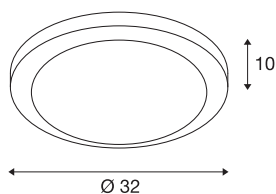

## INFORMATIONS TECHNIQUES

Réf.	155236
Douille	E27
Nombre de douilles	1
Code IP	IP 20
Montage	En saillie
Détails de montage	Plafond, Applique
Tension nominale primaire	220-240V ~50/60Hz
Classe de protection	I
Puissance en watts	60 W
Coloris	alu
Répartition de l'intensité lumineuse	rotosymétrique
Sortie lumineuse	direct
Hauteur	10 cm
Diamètre	32 cm
Poids net	1.291 kg
Poids brut	2.022 kg
Page du BIG WHITE	427