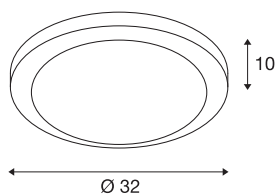

MELAN

takarmatur, A60, rund, børstet aluminium, satinert glass, maks. 60 W

MELAN takarmatur vekker begeistring med sitt tydelige formspråk og den elegante kontrasten mellom komponenter i børstet aluminium og glass.

TEKNISKE DATA

Art.nr.	155236
EL nummer	3260270
Sokkel	E27
Antall lyskilder	1
IP-kode	IP 20
Montering	Utenpåliggende montering
Montering detaljer	Tak, Vegg
Primær merkespenning	220-240V ~50/60Hz
Kapslingsgrad	I
Systemeffekt	60 W
Farge	aluminium
Lysstyrkefordeling	rotasjonssymmetrisk
Lysåpning	direkte
Høyde	10 cm
Diameter	32 cm
Nettvekt	1.291 kg
Bruttovekt	2.022 kg
BIG WHITE side	427