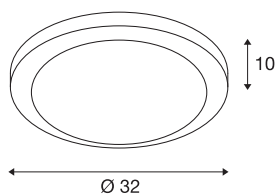

## TECHNISCHE GEGEVENS

Art.nr.	155236
Fitting	E27
Aantal fittingen	1
IP-code	IP 20
Montage	opbouw
Montagebeschrijving	plafond,wand
Primaire nominale spanning	220-240V ~50/60Hz
Beschermingsklasse	I
Wattage	60 W
Kleur	alu
Lichtsterkteverdeling	rotatiesymmetrisch
Lichtuitlaat	direct
Hoogte	10 cm
Diameter	32 cm
Nettogewicht	1.291 kg
Brutogewicht	2.022 kg
BIG WHITE pagina	427