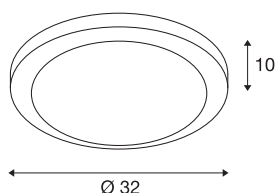

MELAN

luminária de teto, A60, redonda, alumínio escovado, vidro acetinado, máx. 60W

A luminária de teto MELAN persuade através da sua forma clara e do contraste elegante dos materiais utilizados a partir de alumínio escovado e vidro. Uma lâmpada de uso geral E27 ou uma lâmpada economizadora de energia contribui para o efeito de luz desejado e permite a ligação elétrica direta da luminária a uma tensão de rede de 230V.

DADOS TÉCNICOS

Ref. n.º	155236
Número de tomadas	1
IP Code	IP 20
Montagem	Montagem à superfície
Pormenores da montagem	Teto, Parede
Tensão nominal primária	220-240V ~50/60Hz
Classe de proteção	I
Potência	60 W
Cor	Alumínio
Distribuição da intensidade luminosa	rotacionalmente simétrico
Saída de luz	direto
Altura	10 cm
Diâmetro	32 cm
Peso líquido	1.291 kg
Peso bruto	2.022 kg
Página BIG WHITE	332