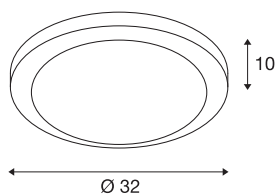

MELAN

stropna svetilka, A60, okrogla, brušeni aluminij, peskano steklo, maks. 60 W

MELAN stropna svetilka vas bo navdušila s čisto obliko in elegantnim kontrastom brušenega aluminija in stekla, iz katerih je izdelana.

TEHNIČNI PODATKI

Št. art.	155236
Okov	E27
Število okovov	1
IP koda	IP 20
Montaža	Nadgradnja
Podrobnosti montaže	Strop, Stena
Primarna nazivna napetost	220-240V ~50/60Hz
Zaščitni razred	I
El. moč	60 W
Barva	aluminij
Razporeditev svetilnosti	simetrično vrtenje
Svetenje	neposredno
Višina	10 cm
Premer	32 cm
Neto teža	1.291 kg
Bruto teža	2.022 kg
BIG WHITE Stran	427