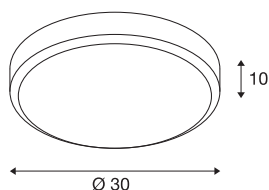

CORONA

Deckenleuchte, A60, IP21, rund, chrom, max. 60W

Die CORONA CL-1 Deckenleuchte überzeugt durch klare Formgebung und eleganten Kontrast der verwendeten Materialien aus verchromtem Aluminium und Glas. Eine E27 Allgebrauchs- oder Energiesparlampe sorgt für die gewünschte Lichtwirkung und macht die Leuchte fertig für den direkten Anschluss an 230V Netzspannung. Der bewusst großzügig gewählte Abstand zwischen dem Leuchterschirm und der Montagefläche erzeugt einen Corona Effekt mit indirekten Beleuchtungseigenschaften.

TECHNISCHE DATEN

Art. Nr.	155272
Anzahl Fassungen	1
IP Code	IP 21
Montage	Aufbau
Montagedetails	Decke
Primäre Nennspannung	220-240V ~50/60Hz
Schutzklasse	I
Wattage	60 W
Farbe	chrom
Lichtaustritt	direkt-indirekt
Höhe	10 cm
Durchmesser	30 cm
Nettogewicht	1.613 kg
Bruttogewicht	2.207 kg