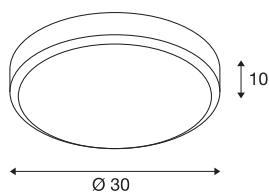

Plafonnier CORONA CL-1

A60, IP21, rond, chrome, E27, max. 60 W

Le plafonnier CORONA CL-1 aux formes bien définies forme un contraste élégant avec l'aluminium chromé et le verre. Une ampoule universelle ou économique E27 garantit l'effet lumineux souhaité et permet de brancher le luminaire directement sur le secteur 230 V. L'écartement volontairement généreux entre l'abat-jour et la surface de montage produit un effet de couronne présentant des caractéristiques de type éclairage indirect.

INFORMATIONS TECHNIQUES

N° art.	155272
Nombre de douilles	1
Code IP	IP 21
Montage	Apparent
Infos de montage	Plafond
Tension nominale primaire	220-240V ~50/60Hz
Indice de protection	I
Wattage	60 W
Coloris	chrome
Faisceau lumineux	direct - indirect
Hauteur	10 cm
Diamètre	30 cm
Poids net	1.613 kg
Poids brut	2.207 kg