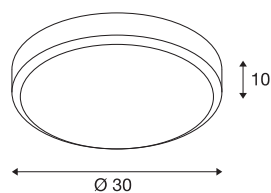

CORONA CL-1

lampada a plafone, A60, IP21, rotonda, cromo, max. 60W

La lampada a plafone CORONA CL-1 convince con le sue linee nette e l'elegante contrasto tra i materiali utilizzati in alluminio cromato e vetro. Una lampadina universale E27 o a risparmio energetico assicura l'effetto luminoso desiderato e rende la lampada pronta per il collegamento diretto alla rete elettrica da 230V. La distanza volutamente ampia tra il diffusore e la superficie di montaggio crea un effetto corona con proprietà illuminanti indirette.

DATI TECNICI

Articolo	155272
Numero di attacchi	1
Codice IP	IP 21
Montaggio	Superficie
Dettagli di montaggio	Soffitto
Tensione nominale primaria	220-240V ~50/60Hz
Classe isolamento	I
Wattaggio	60 W
Colore	cromo
Emissione	diretto-indiretto
Altezza	10 cm
Diametro	30 cm
Peso netto	1.613 kg
Peso lordo	2.207 kg