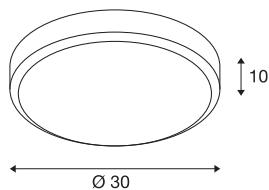

CORONA CL-1

lampada a plafone, A60, IP21, rotonda, cromo, max. 60W

La lampada a plafone CORONA CL-1 convince con le sue linee nette e l'elegante contrasto tra i materiali utilizzati in alluminio cromato e vetro. Una lampadina universale E27 o a risparmio energetico assicura l'effetto luminoso desiderato e rende la lampada pronta per il collegamento diretto alla rete elettrica da 230V. La distanza volutamente ampia tra il diffusore e la superficie di montaggio crea un effetto corona con proprietà illuminanti indirette.

DATI TECNICI

Articolo	155272
Numero di attacchi	1
Codice IP	IP 21
Montaggio	Superficie
Dettagli di montaggio	Soffitto
Tensione nominale primaria	220-240V ~50/60Hz
Classe isolamento	I
Wattaggio	60 W
Colore	cromo
Emissione	diretto-indiretto
Altezza	10 cm
Diametro	30 cm
Peso netto	1.613 kg
Peso lordo	2.207 kg