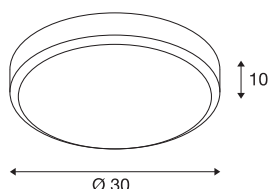

## CORONA CL-1

taklampe, A60, IP21, rund, krom, maks. 60 W

CORONA CL-1 takarmatur vekker begeistring med sitt tydelige formspråk og den elegante kontrasten mellom komponenter i forkrommet aluminium og glass. En E27 allbruks- eller sparelyskilde skaper det lyset du ønsker. armaturet kan kobles direkte til 230 V nettspenning. Den store avstanden mellom armaturskjermen og monteringsflaten gir en Corona-effekt med indirekte belysningsegenskaper.

### TEKNISKE DATA

Art.nr.	155272
Antall lyskilder	1
IP-kode	IP 21
Montering	Utenpåliggende montering
Montering detaljer	Tak
Primær merkespenning	220-240V ~50/60Hz
Kapslingsgrad	I
Systemeffekt	60 W
Farge	krom
Lysåpning	direkte - indirekte
Høyde	10 cm
Diameter	30 cm
Nettvekt	1.613 kg
Bruttovekt	2.207 kg