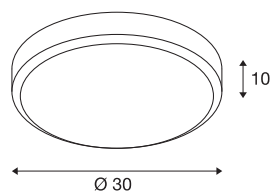

CORONA CL-1

plafondarmatuur, A60, IP21, rond, chroom, max. 60W

Het hoogwaardige CORONA CL-1 plafondarmatuur overtuigt door heldere vormgeving en elegant contrast tussen de gebruikte materialen verchroomd aluminium en glas. Een gloeilamp of energiespaarlamp met E27 fitting zorgt voor de gewenste verlichting en bereidt de lamp voor op rechtstreekse aansluiting op 230V netspanning. De bewust royaal bemeten afstand tussen de lampenkap en het montage-oppervlak creëert een corona-effect met indirecte verlichting.

TECHNISCHE GEGEVENS

Art.nr.	155272
Aantal fittingen	1
IP-code	IP 21
Montage	opbouw
Montagebeschrijving	plafond
Primaire nominale spanning	220-240V ~50/60Hz
Beschermingsklasse	I
Wattage	60 W
Kleur	chroom
Lichtuitlaat	direct-indirect
Hoogte	10 cm
Diameter	30 cm
Nettogewicht	1.613 kg
Brutogewicht	2.207 kg