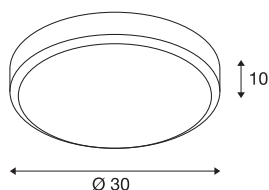

CORONA CL-1

plafondarmatuur, A60, IP21, rond, chroom, max. 60 W

De CORONA CL-1 plafondarmatuur maakt indruk door strakke vormgeving en elegant contrast van de gebruikte materialen van verchromd aluminium en glas. Een gewone E27 gloeilamp of spaarlamp zorgt voor het gewenste lichteffect en maakt het armatuur geschikt voor rechtstreekse aansluiting op 230 V netspanning. De bewust royaal gekozen afstand tussen de lampenkap en het montageoppervlak produceert een corona-effect met indirecte verlichtingseigenschappen.

TECHNISCHE SPECIFICATIES

Art.nr.	155272
Aantal fittingen	1
IP-code	IP 21
Montage	Opbouw
Montagebeschrijving	Plafond
Primaire nominale spanning	220-240V ~50/60Hz
Veiligheidsklasse	I
Wattage	60 W
Kleur	chroom
Lichtval	direct - indirect
Hoogte	10 cm
Diameter	30 cm
Nettogewicht	1.613 kg
Brutogewicht	2.207 kg