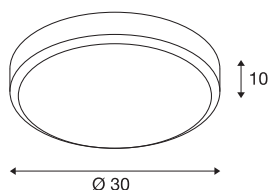

## CORONA CL-1

lampa sufitowa, A60, IP21, okrągła, chrom, maks. 60W

Lampa sufitowa CORONA CL-1 przekonuje prostymi kształtami i eleganckim kontrastowym połączeniem zastosowanych materiałów – chromowanego aluminium i szkła. Żarówka uniwersalna lub energooszczędna z gwintem E27 zapewnia pożądane oświetlenie i sprawia, że lampa jest gotowa do bezpośredniego podłączenia do napięcia sieciowego 230 V. Odległość między abażurem a powierzchnią montażową celowo jest duża, aby stworzyć efekt Corona i zapewnić pośrednie oświetlenie.

## DANE TECHNICZNE

Nr artykułu	155272
Liczba opraw	1
Kod IP	IP 21
Montaż	Wersja natynkowa
Szczegóły dotyczące montażu	Wersja sufitowa
Pierwotne napięcie znamionowe	220-240V ~50/60Hz
Klasy ochrony	I
Wydajność	60 W
Kolor	chrom
Emisja światła	bezpośrednie - pośrednie
Wysokość	10 cm
średnica	30 cm
Waga netto	1.613 kg
Waga brutto	2.207 kg