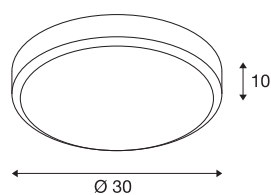

## CORONA CL-1

потолочный светильник, A60, IP21, круглый, хром, макс. 60 Вт

Потолочный светильник CORONA CL-1 отличается четкими линиями и элегантным контрастом между используемыми материалами — хромированным алюминием и стеклом. Светильник может использоваться как с обычными лампами, так и с энергосберегающими с цоколем E27, и может быть напрямую подключен к сети 230 В. Расстояние между абажуром и установочной поверхностью создает эффект короны с отраженным освещением.

### Технические характеристики

Тов. №	155272
Количество патронов	1
IP Code	IP 21
Сборка	Накладной
Детали сборки	Потолок
Номинальное первичное напряжение	220-240V ~50/60Hz
Класс защиты	I
Мощность	60 W
Цвет	Хром
Световое отверстие	прямой - отраженный
Высота	10 см
Диаметр	30 см
Вес нетто	1.613 kg
вес брутто	2.207 kg