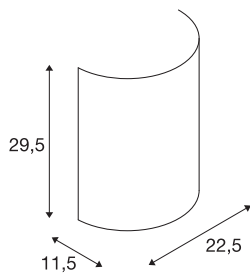

## LASSON WL-3

настенный светильник, TC-(D,H,T,Q)SE, черный абажур, Д/Ш/В 23/11,5/30 см, макс. 40 Вт

Настенный светильник LASSON WL-3 имеет вертикальную форму и переливается. Такой эффект достигается благодаря натянутым текстильным нитям, которые создают неповторимое освещение. Светильник представлен с бежевым или черным абажуром. Светильник может напрямую быть подключен к сети 230 В.

### Технические характеристики

Тов. №	155340
Патрон	E27
Количество патронов	1
IP Code	IP 20
Сборка	Накладной
Детали сборки	Стена
Номинальное первичное напряжение	230V ~50Hz
Класс защиты	I
Мощность	40 W
Цвет	черный
CRI	90
Распределение силы света	симметричный
Световое отверстие	прямой - отраженный
Ширина	23 см
Высота	30 см
Глубина	11.5 см
Вес нетто	0.831 kg
вес брутто	1.255 kg