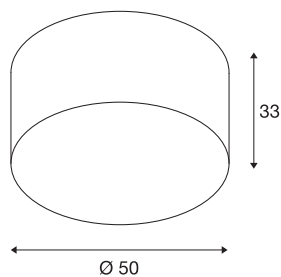

SOPRANA CL-1

stropní svítidlo, A60, kulatá, bílé stínítko Ø/V 50/26 cm, max. 3x60 W

Velkoryse navržené stínítko pro široké použití stropního svítidla SOPRANA CL-1. Volitelně bílé nebo béžové stínítko z textilu a polystyrenu zaručuje homogenní atributy osvětlení použitých, běžných vysokonapěťových žárovek E27.

Stropní svítidlo SOPRANA CL-1 je připravené pro přímé připojení k síťovému napětí 230 V.

TECHNICKÁ DATA

Č. výrobku	155372
Počet objímek	3
Kód IP	IP 20
Montáž	Nástavba
Podrobnosti montáže	Strop
Primární jmenovité napětí	220-240V ~50/60Hz
Třída ochrany	I
Příkon	60 W
Barva	bílá
Průměr	50 cm
Hmotnost netto	1.698 kg
Celková hmotnost	3.572 kg