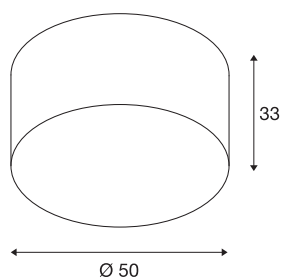

SOPRANA

Deckenleuchte, A60, rund, Schirm weiß Ø/H 50/26 cm, max. 3x60W

Der großzügig entworfene Leuchtschirm sorgt für einen breiten Anwendungsbereich der SOPRANA CL-1 Deckenleuchte. Der wahlweise weiße oder beige Schirm auf Textil- und Polystyrolbasis garantiert homogene Ausleuchtungsattribute der zum Einsatz gebrachten, handelsüblichen E27 Hochvoltleuchtmittel. Die SOPRANA CL-1 Deckenleuchte ist fertig für den direkten Anschluss an 230V Netzspannung.

TECHNISCHE DATEN

Art. Nr.	155372
Anzahl Fassungen	3
IP Code	IP 20
Montage	Aufbau
Montagedetails	Decke
Primäre Nennspannung	220-240V ~50/60Hz
Schutzklasse	I
Wattage	60 W
Farbe	weiß
Durchmesser	50 cm
Nettogewicht	1.698 kg
Bruttogewicht	3.572 kg