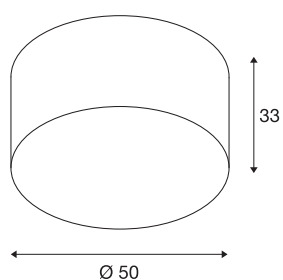

## SOPRANA CL-1

luminaria de techo, A60, redonda, pantalla blanca, Ø/AI. 50/26 cm, 3x60 W como máximo

El generoso diseño de la pantalla de la luminaria garantiza un amplio ámbito de aplicación de la luminaria de techo SOPRANA CL-1. La pantalla blanca o beis a elección con base textil o de poliestireno garantiza atributos de iluminación homogéneos de las bombillas de alta tensión E27 de uso corriente utilizadas. SOPRANA CL-1, luminaria de techo, A60, redonda, pantalla blanca, Ø/AI. 50/26 cm, 3x60 W como máximo

### Datos técnicos

Art. N.º	155372
Número de casquillos	3
Código IP	IP 20
Montaje	Superficie
Detalles de montaje	Techo
Voltaje nominal primario	220-240V ~50/60Hz
Clase de protección	I
Potencia	60 W
Color	blanco
Diámetro	50 cm
Peso neto	1.698 kg
Peso bruto	3.572 kg