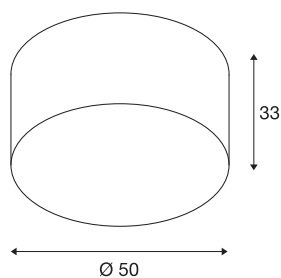

Plafonnier SOPRANA - CL-1

A60, rond, abat-jour blanc, 50 x 26 cm (Ø/h), max. 3 x 60 W

L'abat-jour généreux offre un large éventail d'applications du plafonnier SOPRANA CL-1. L'abat-jour à base de textile et de polystyrène blanc ou beige, garantit un éclairage homogène des ampoules E27 classiques 230 V utilisées. Le plafonnier SOPRANA CL-1 peut directement être branché au réseau 230 V.

INFORMATIONS TECHNIQUES

| | |
|---------------------------|-------------------|
| N° art. | 155372 |
| Nombre de douilles | 3 |
| Code IP | IP 20 |
| Montage | Apparent |
| Infos de montage | Plafond |
| Tension nominale primaire | 220-240V ~50/60Hz |
| Indice de protection | I |
| Wattage | 60 W |
| Coloris | blanc |
| Diamètre | 50 cm |
| Poids net | 1.698 kg |
| Poids brut | 3.572 kg |