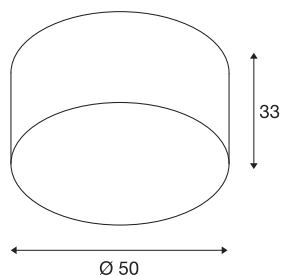

SOPRANA

plafonnier intérieur, blanc, E27, 3x 60W max

Avec son diffuseur de dimension généreuse, le plafonnier SOPRANA CL-1 convient à une multitude d'utilisations. Disponible en blanc ou en beige, son diffuseur en textile et polystyrène garantit une diffusion homogène de l'éclairage des sources 230V E27 classiques. Le plafonnier SOPRANA CL-1 est prêt pour le raccordement direct à la tension secteur 230V.

INFORMATIONS TECHNIQUES

Réf.	155372
Nombre de douilles	3
Code IP	IP 20
Montage	En saillie
Détails de montage	Plafond
Tension nominale primaire	220-240V ~50/60Hz
Classe de protection	I
Puissance en watts	60 W
Coloris	blanc
Diamètre	50 cm
Poids net	1.698 kg
Poids brut	3.572 kg