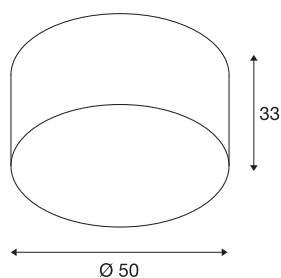

## SOPRANA

plafonnier intérieur, blanc, E27, 3x 60W max

Avec son diffuseur de dimension généreuse, le plafonnier SOPRANA CL-1 convient à une multitude d'utilisations. Disponible en blanc ou en beige, son diffuseur en textile et polystyrène garantit une diffusion homogène de l'éclairage des sources 230V E27 classiques. Le plafonnier SOPRANA CL-1 est prêt pour le raccordement direct à la tension secteur 230V.

## INFORMATIONS TECHNIQUES

Réf.	155372
Nombre de douilles	3
Code IP	IP20
Montage	En saillie
Détails de montage	Plafond
Tension nominale primaire	220-240V ~50/60Hz
Classe de protection	I
Puissance en watts	60 W
Coloris	blanc
Diamètre	50 cm
Poids net	1.698 kg
Poids brut	3.572 kg