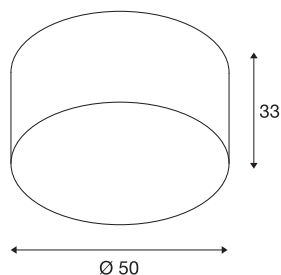

## SOPRANA CL-1

takarmatur, A60, rund, hvit skjerm Ø/H 50/26 cm, maks. 3x60 W

Den store armaturskjermen gjør at gulvarmaturet SOPRANA CL-1 takarmatur passer i mange ulike omgivelser. Skjermen fås i hvitt eller beige og består av tekstiler og polystyren. Den garanterer en jevn fordeling av lyset fra vanlige, E27 230V-lyskilder. SOPRANA CL-1 takarmatur kan kobles direkte til 230 V nettspenning.

### TEKNISKE DATA

Art.nr.	155372
Antall lyskilder	3
IP-kode	IP 20
Montering	Utenpåliggende montering
Montering detaljer	Tak
Primær merkespenning	220-240V ~50/60Hz
Kapslingsgrad	I
Systemeffekt	60 W
Farge	hvit
Diameter	50 cm
Nettvekt	1.698 kg
Bruttovekt	3.572 kg