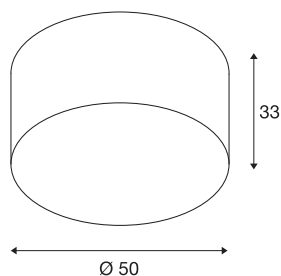

SOPRANA CL-1

plafondarmatuur, A60, rond, kap wit, Ø/H 50/26 cm, max. 3x 60W

De royaal ontworpen lampenkap biedt veel toepassingsmogelijkheden voor het SOPRANA CL-1 plafondarmatuur. De naar keuze witte of beige kap van textiel en polystyrol zorgt voor een homogene lichtverdeling met standaard hoogvolt E27 lampen. Het SPORANA CL-1 plafondarmatuur kan rechtstreeks op 230V netspanning worden aangesloten.

TECHNISCHE GEGEVENS

Art.nr.	155372
Aantal fittingen	3
IP-code	IP 20
Montage	opbouw
Montagebeschrijving	plafond
Primaire nominale spanning	220-240V ~50/60Hz
Beschermingsklasse	I
Wattage	60 W
Kleur	wit
Diameter	50 cm
Nettogewicht	1.698 kg
Brutogewicht	3.572 kg