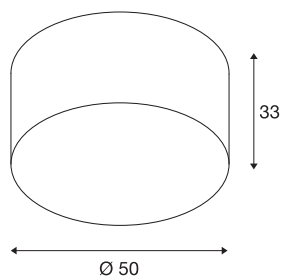

SOPRANA CL-1

plafondarmatuur, A60, rond, kap wit Ø/H 50/26 cm, max. 3x60 W

De royaal ontworpen lampenkap zorgt voor een breed toepassingsgebied van de SOPRANA CL-1-plafondarmatuur. De naar keuze witte of beige kap op basis van textiel en polystyreen garandeert gelijkmatige verlichting door de normale E27 hoogspanningslampen. De SOPRANA CL-1-plafondarmatuur is klaar voor directe aansluiting op 230 V netspanning.

TECHNISCHE SPECIFICATIES

Art.nr.	155372
Aantal fittingen	3
IP-code	IP 20
Montage	Opbouw
Montagebeschrijving	Plafond
Primaire nominale spanning	220-240V ~50/60Hz
Veiligheidsklasse	I
Wattage	60 W
Kleur	wit
Diameter	50 cm
Nettogewicht	1.698 kg
Brutogewicht	3.572 kg