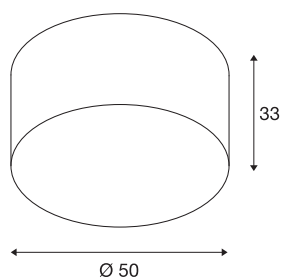

SOPRANA CL-1

luminária de teto, A60, redonda, abajur branco Ø/A 50/26 cm, máx. 3x60W

O abajur bem trabalhado garante uma variada gama de aplicações da luminária de teto SOPRANA CL-1. O abajur opcionalmente disponível em branco ou bege, feito à base de tecido e poliestireno, garante um atributo de iluminação homogéneo das lâmpadas convencionais de alta voltagem E27 em utilização. A luminária de teto SOPRANA CL-1 está preparada para ligação direta a uma tensão de rede de 230 V.

DADOS TÉCNICOS

Ref. n.º	155372
Número de tomadas	3
IP Code	IP 20
Montagem	Montagem à superfície
Pormenores da montagem	Teto
Tensão nominal primária	220-240V ~50/60Hz
Classe de proteção	I
Potência	60 W
Cor	branco
Diâmetro	50 cm
Peso líquido	1.698 kg
Peso bruto	3.572 kg