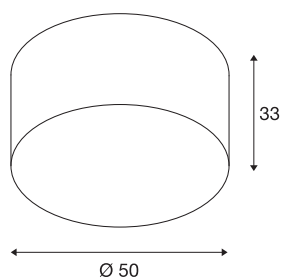

SOPRANA CL-1

потолочный светильник, А60, белый абажур, Ø/В 50/26 см, макс 3х60Вт

Великолепный абажур обеспечивает широкий спектр применения потолочной лампы SOPRANA CL-1. Абажур из текстиля и полистирола представлен в двух цветах белом и бежевом, и он гарантирует однородное освещение при использовании стандартного высоковольтного источника света с цоколем E27. Потолочный светильник SOPRANA CL-1 можно напрямую подключать к сети напряжением 230 В.

Технические характеристики

Тов. №	155372
Количество патронов	3
IP Code	IP 20
Сборка	Накладной
Детали сборки	Потолок
Номинальное первичное напряжение	220-240V ~50/60Hz
Класс защиты	I
Мощность	60 W
Цвет	белый
Диаметр	50 cm
Вес нетто	1.698 kg
вес брутто	3.572 kg