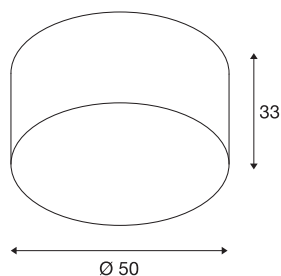

SOPRANA CL-1

stropna svetilka, A60, okrogla, bel senčnik Ø/V 50/26 cm, maks. 3x60 W

Veliki senčnik stropne svetilke SOPRANA CL-1 je vsestransko uporaben. Senčnik iz tkanine in polistirola je lahko bele ali bež barve in zagotavlja enakomerno svetlobo. Za svetilko uporabljajte običajno visokonapetostno žarnico z vzožkom E27. SOPRANA CL-1 stropna svetilka je primerna za neposredno priključitev na omrežje z napetostjo 230 V.

TEHNIČNI PODATKI

Št. art.	155372
Število okovov	3
IP koda	IP 20
Montaža	Nadgradnja
Podrobnosti montaže	Strop
Primarna nazivna napetost	220-240V ~50/60Hz
Zaščitni razred	I
El. moč	60 W
Barva	bela
Premer	50 cm
Neto teža	1.698 kg
Bruto teža	3.572 kg