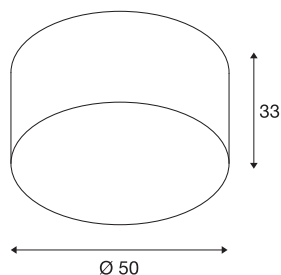

## SOPRANA CL-1

stropní svítidlo, TC-DSE, kulatá, béžové stínítko Ø/V 50/26 cm, max. 3x60 W

Velkoryse navržené stínítko pro široké použití stropního svítidla SOPRANA CL-1. Volitelně bílé nebo béžové stínítko z textilu a polystyrenu zaručuje homogenní atributy osvětlení použitých, běžných vysokonapěťových žárovek E27. Stropní svítidlo SOPRANA CL-1 je připravené pro přímé připojení k síťovému napětí 230 V.

## TECHNICKÁ DATA

Č. výrobku	155373
Objímka	E27
Počet objímek	3
Kód IP	IP 20
Montáž	Nástavba
Podrobnosti montáže	Strop
Primární jmenovité napětí	220-240V ~50/60Hz
Třída ochrany	I
Příkon	60 W
Barva	běžová
Výška	33 cm
Průměr	50 cm
Hmotnost netto	1.644 kg
Celková hmotnost	3.62 kg
BIG WHITE strana	269