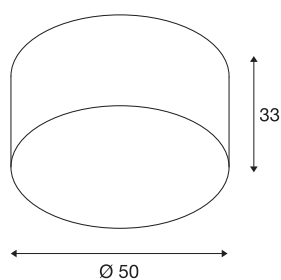

Plafonnier SOPRANA CL-1

TC-DSE, rond, abat-jour beige, Ø/h : 50 x 26 cm, max. 3 x 60 W

L'abat-jour généreux offre un large éventail d'applications du plafonnier SOPRANA CL-1. L'abat-jour à base de textile et de polystyrène blanc ou beige, garantit un éclairage homogène des ampoules E27 classiques 230 V utilisées. Le plafonnier SOPRANA CL-1 peut directement être branché au réseau 230 V.

INFORMATIONS TECHNIQUES

N° art.	155373
Douille	E27
Nombre de douilles	3
Code IP	IP 20
Montage	Apparent
Infos de montage	Plafond
Tension nominale primaire	220-240V ~50/60Hz
Indice de protection	I
Wattage	60 W
Coloris	beige
Hauteur	33 cm
Diamètre	50 cm
Poids net	1.644 kg
Poids brut	3.62 kg
BIG WHITE, page	269