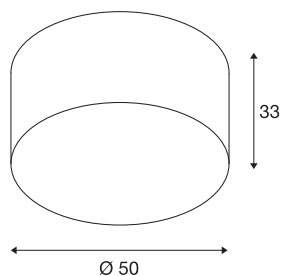

SOPRANA

plafonnier intérieur, beige, E27, 3x 60W max

Avec son diffuseur de dimension généreuse, le plafonnier SOPRANA CL-1 convient à une multitude d'utilisations. Disponible en blanc ou en beige, son diffuseur en textile et polystyrène garantit une diffusion homogène de l'éclairage des sources 230V E27 classiques. Le plafonnier SOPRANA CL-1 est prêt pour le raccordement direct à la tension secteur 230V.

INFORMATIONS TECHNIQUES

Réf.	155373
Douille	E27
Nombre de douilles	3
Code IP	IP 20
Montage	En saillie
Détails de montage	Plafond
Tension nominale primaire	220-240V ~50/60Hz
Classe de protection	I
Puissance en watts	60 W
Coloris	beige
Hauteur	33 cm
Diamètre	50 cm
Poids net	1.644 kg
Poids brut	3.62 kg
Page du BIG WHITE	269