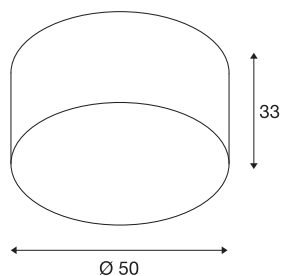

## SOPRANA

plafonnier intérieur, beige, E27, 3x 60W max

Avec son diffuseur de dimension généreuse, le plafonnier SOPRANA CL-1 convient à une multitude d'utilisations. Disponible en blanc ou en beige, son diffuseur en textile et polystyrène garantit une diffusion homogène de l'éclairage des sources 230V E27 classiques. Le plafonnier SOPRANA CL-1 est prêt pour le raccordement direct à la tension secteur 230V.

## INFORMATIONS TECHNIQUES

Réf.	155373
Douille	E27
Nombre de douilles	3
Code IP	IP 20
Montage	En saillie
Détails de montage	Plafond
Tension nominale primaire	220-240V ~50/60Hz
Classe de protection	I
Puissance en watts	60 W
Coloris	beige
Hauteur	33 cm
Diamètre	50 cm
Poids net	1.644 kg
Poids brut	3.62 kg
Page du BIG WHITE	269