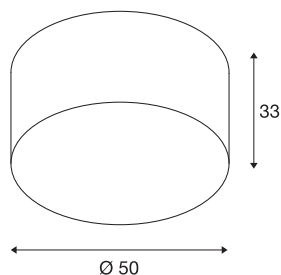

## SOPRANA CL-1

takarmatur, TC-DSE, rund, beige skjerm Ø/H 50/26 cm, maks. 3x60 W

Den store armaturskjermen gjør at gulvarmaturet SOPRANA CL-1 takarmatur passer i mange ulike omgivelser. Skjermen finnes i hvit eller beige og består av tekstiler og polystyren. Den garanterer en jevn fordeling av lyset fra vanlige, E27 230V-lyskilder. SOPRANA CL-1 takarmatur kan kobles direkte til 230 V nettspenning.

## TEKNISKE DATA

|                      |                          |
|----------------------|--------------------------|
| Art.nr.              | 155373                   |
| EL nummer            | 3260254                  |
| Sokkel               | E27                      |
| Antall lyskilder     | 3                        |
| IP-kode              | IP 20                    |
| Montering            | Utenpåliggende montering |
| Montering detaljer   | Tak                      |
| Primær merkespenning | 220-240V ~50/60Hz        |
| Kapslingsgrad        | I                        |
| Systemeffekt         | 60 W                     |
| Farge                | beige                    |
| Høyde                | 33 cm                    |
| Diameter             | 50 cm                    |
| Nettvekt             | 1.644 kg                 |
| Bruttovekt           | 3.62 kg                  |
| BIG WHITE side       | 269                      |