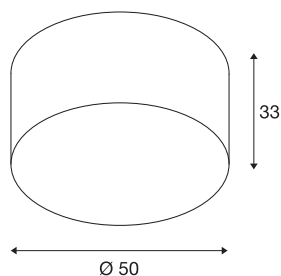

SOPRANA CL-1

plafondarmatuur, TC-DSE, rond, kap beige, Ø/H 50/26 cm, max. 3x 60W

De royaal ontworpen lampenkap biedt veel toepassingsmogelijkheden voor het SOPRANA CL-1 plafondarmatuur. De naar keuze witte of beige kap van textiel en polystyrol zorgt voor een homogene lichtverdeling met standaard hoogvolt E27 lampen. Het SPORANA CL-1 plafondarmatuur kan rechtstreeks op 230V netspanning worden aangesloten.

TECHNISCHE GEGEVENS

Art.nr.	155373
Fitting	E27
Aantal fittingen	3
IP-code	IP 20
Montage	opbouw
Montagebeschrijving	plafond
Primaire nominale spanning	220-240V ~50/60Hz
Beschermingsklasse	I
Wattage	60 W
Kleur	beige
Hoogte	33 cm
Diameter	50 cm
Nettogewicht	1.644 kg
Brutogewicht	3.62 kg
BIG WHITE pagina	269