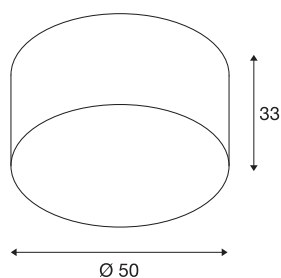

SOPRANA CL-1

luminária de teto, TC-DSE, redonda, abajur bege Ø/A 50/26 cm, máx. 3x60W

O abajur bem trabalhado garante uma variada gama de aplicações da luminária de teto SOPRANA CL-1. O abajur opcionalmente disponível em branco ou bege, feito à base de tecido e poliestireno, garante um atributo de iluminação homogêneo das lâmpadas convencionais de alta voltagem E27 em utilização. A luminária de teto SOPRANA CL-1 está preparada para ligação direta a uma tensão de rede de 230 V.

DADOS TÉCNICOS

Ref. n.º	155373
Número de tomadas	3
IP Code	IP 20
Montagem	Montagem à superfície
Pormenores da montagem	Teto
Tensão nominal primária	220-240V ~50/60Hz
Classe de proteção	I
Potência	60 W
Cor	bege
Altura	33 cm
Diâmetro	50 cm
Peso líquido	1.644 kg
Peso bruto	3.62 kg
Página BIG WHITE	278