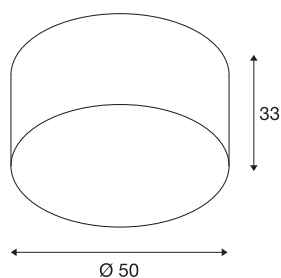

SOPRANA CL-1

потолочный светильник, TC-DSE, бежевый абажур, Ø/В 50/26 см, макс 3х60Вт

Великолепный абажур обеспечивает широкий спектр применения потолочной лампы SOPRANA CL-1. Абажур из текстиля и полистирола представлен в двух цветах белом и бежевом, и он гарантирует однородное освещение при использовании стандартного высоковольтного источника света с цоколем E27. Потолочный светильник SOPRANA CL-1 можно напрямую подключать к сети напряжением 230 В.

Технические характеристики

Тов. №	155373
Патрон	E27
Количество патронов	3
IP Code	IP 20
Сборка	Накладной
Детали сборки	Потолок
Номинальное первичное напряжение	220-240V ~50/60Hz
Класс защиты	I
Мощность	60 W
Цвет	бежевый
Высота	33 см
Диаметр	50 см
Вес нетто	1.644 kg
вес брутто	3.62 kg
BIG WHITE Seite	269