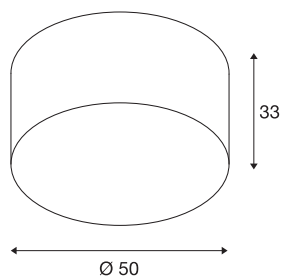

## SOPRANA CL-1

stropna svetilka, TC-DSE, okrogla, bež senčnik Ø/V 50/26 cm, maks. 3x60 W

Veliki senčnik stropne svetilke SOPRANA CL-1 je vsestransko uporaben. Senčnik iz tkanine in polistirola je lahko bele ali bež barve in zagotavlja enakomerno svetlobo. Za svetilko uporabljajte običajno visokonapetostno žarnico z vzožkom E27. SOPRANA CL-1 stropna svetilka je primerna za neposredno priključitev na omrežje z napetostjo 230 V.

## TEHNIČNI PODATKI

Št. art.	155373
Okov	E27
Število okovov	3
IP koda	IP 20
Montaža	Nadgradnja
Podrobnosti montaže	Strop
Primarna nazivna napetost	220-240V ~50/60Hz
Zaščitni razred	I
El. moč	60 W
Barva	bež
Višina	33 cm
Premer	50 cm
Neto teža	1.644 kg
Bruto teža	3.62 kg
BIG WHITE Stran	269