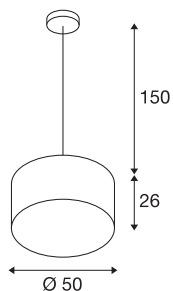

SOPRANA

suspension intérieure, blanc, E27, 3x 60W max

Notre suspension SOPRANA PD-5 a été développée pour l'intérieur et l'utilisation de sources E27 classiques ou basse consommation. Les lignes épurées de l'abat-jour liseré créent un ensemble harmonieux, son diffuseur produisant une lumière à la fois homogène et non éblouissante. La suspension SOPRANA PD-5 est livrée pour une utilisation sur tension secteur 230V, filins de suspension de 150 cm de long inclus.

INFORMATIONS TECHNIQUES

Réf.	155462
Nombre de douilles	3
Code IP	IP20
Montage	En saillie
Détails de montage	Profilé pour suspension
Tension nominale primaire	220-240V ~50/60Hz
Classe de protection	I
Puissance en watts	60 W
Coloris	blanc
Hauteur	29 cm
Diamètre	50 cm
Longueur du câble de suspension	150 cm
Poids net	1.859 kg
Poids brut	3.857 kg

Source Préconisée

1005303	A60 E27 , ampoule LED, transparent, 7,5 W, 2700 K, IRC90, 320°
1005301	A60 E27 , ampoule LED, blanc, 9 W, 2700 K, IRC90, 220°
1005317	A60 E27 tunable smart , ampoule LED, blanc, 9 W, 2700-6500 K, IRC90, 230°
1005304	A60 E27 , ampoule LED, dépoli, 7,5 W, 2700 K, IRC90, 320°