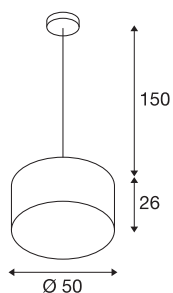

SOPRANA

suspension intérieure, beige, E27, 3x 60W max

Notre suspension SOPRANA PD-5 a été développée pour l'intérieur et l'utilisation de sources E27 classiques ou basse consommation. Les lignes épurées de l'abat-jour liseré créent un ensemble harmonieux, son diffuseur produisant une lumière à la fois homogène et non éblouissante. La suspension SOPRANA PD-5 est livrée pour une utilisation sur tension secteur 230V, filins de suspension de 150 cm de long inclus.

INFORMATIONS TECHNIQUES

Réf.	155463
Nombre de douilles	3
Code IP	IP20
Montage	En saillie
Détails de montage	Profilé pour suspension
Tension nominale primaire	220-240V ~50/60Hz
Classe de protection	I
Puissance en watts	60 W
Coloris	beige
Hauteur	29 cm
Diamètre	50 cm
Longueur du câble de suspension	150 cm
Poids net	1.894 kg
Poids brut	3.802 kg

Source Préconisée

1005303	A60 E27 , ampoule LED, transparent, 7,5 W, 2700 K, IRC90, 320°
1005301	A60 E27 , ampoule LED, blanc, 9 W, 2700 K, IRC90, 220°
1005317	A60 E27 tunable smart , ampoule LED, blanc, 9 W, 2700-6500 K, IRC90, 230°
1005304	A60 E27 , ampoule LED, dépoli, 7,5 W, 2700 K, IRC90, 320°