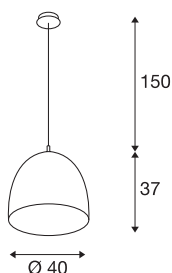

PARA CONE 40

závěsné svítidlo, A60, kulaté, kartáčovaný Al, Ø 40 cm, max. 60 W

Svým kónicky tvarovaným reflektorem poskytuje závěsné svítidlo PARA CONE 40 obzvláště teplý světelný účinek. Variantu v hliníkovém provedení lze individuálně kombinovat se širokou škálou barev a velikostí dalších svítidel PARA CONE a sestavit je tak do skupiny. Závěsné svítidlo se rychle a snadno instaluje a je flexibilně výškově nastavitelné. Kryt je vyroben z robustního hliníku a oceli a nadchne svou bezvadnou kvalitou. Kdy se i vy necháte přesvědčit přednostmi vnitřních svítidel SLV?

TECHNICKÁ DATA

Č. výrobku	155475
Počet objímek	1
Kód IP	IP 20
Montáž	Nástavba
Podrobnosti montáže	Strop
Primární jmenovité napětí	220-240V ~50/60Hz
Třída ochrany	I
Příkon	60 W
Barva	hliník
Svítivost	rotačně symetrický
Výstup světla	přímé
Výška	37 cm
Průměr	40 cm
Délka závěsu	150 cm
Hmotnost netto	1.376 kg
Celková hmotnost	2.808 kg

Doporučená žárovka

1005305	A60 E27 Mirrorhead , LED světelný zdroj chromový 7,5 W 2700 K CRI 90 180°
1005265	ST64 E27 , LED světelný zdroj zlatý 7,5 W 2500 K CRI 90 320°
1005303	A60 E27 , LED světelný zdroj transparentní 7,5 W 2700 K CRI 90 320°
1005268	ST58 E27 , LED světelný zdroj transparentní 7,5 W 2700 K CRI 90 320°