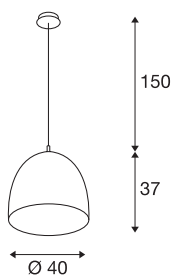

## PARA CONE 40

pendellampe, A60, rund, børstet aluminium, Ø 40 cm, maks. 60 W

PARA CONE 40 pendel sørger med sin kjegleformete reflektor for en ekstra varm belysningseffekt. Varianten i aluminium kan individuelt kombineres til en lampesky med et stort utvalg i farger og størrelser av andre PARA CO-NE-lamper. Pendelen er rask og enkel å installere og fleksibelt innstillbar i høyden. Lampehuset er laget av robust aluminium og stål, og er attraktivt med sin uklanderlige kvalitet. Når vil du bli overbevist om fordelene med SLVs innendørsbelysning?

## TEKNISKE DATA

Art.nr.	155475
Antall lyskilder	1
IP-kode	IP 20
Montering	Utenpåliggende montering
Montering detaljer	Tak
Primær merkespenning	220-240V ~50/60Hz
Kapslingsgrad	I
Systemeffekt	60 W
Farge	aluminium
Lysstyrkefordeling	rotasjonssymmetrisk
Lysåpning	direkte
Høyde	37 cm
Diameter	40 cm
pendellengde	150 cm
Nettvekt	1.376 kg
Bruttovekt	2.808 kg