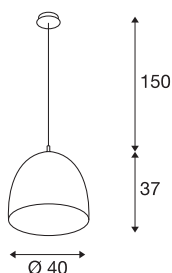

## PARA CONE 40

viseča svetilka, A60, okrogla, brušeni aluminij, Ø 40 cm, maks. 60 W

Viseča svetilka PARA CONE 40 s svojim stožčastim reflektorjem zagotavlja še posebej topel svetlobni učinek. Svetilko v barvi aluminija je mogoče kombinirati s široko paleto barv in velikosti drugih svetilk PARA CONE, s čimer lahko ustvarite pravi oblak luči. Visečo svetilko, ki je v svoji višini nastavljiva, je možno hitro in enostavno namestiti. Ohišje je izdelano iz aluminija in jekla ter navdušuje s svojo brezhibno kakovostjo. Kdaj se boste prepustili navdihniti prednostim, ki jih ponujajo notranje svetilke družine SLV?

## TEHNIČNI PODATKI

|                           |                    |
|---------------------------|--------------------|
| Št. art.                  | 155475             |
| Število okovov            | 1                  |
| IP koda                   | IP 20              |
| Montaža                   | Nadgradnja         |
| Podrobnosti montaže       | Strop              |
| Primarna nazivna napetost | 220-240V ~50/60Hz  |
| Zaščitni razred           | I                  |
| El. moč                   | 60 W               |
| Barva                     | aluminij           |
| Razporeditev svetilnosti  | simetrično vrtenje |
| Svetenje                  | neposredno         |
| Višina                    | 37 cm              |
| Premer                    | 40 cm              |
| Dolžina nihala            | 150 cm             |
| Neto teža                 | 1.376 kg           |
| Bruto teža                | 2.808 kg           |

## Priporočilo za žarnico

|         |  |
|---------|--|
| 1005305 | A60 E27 Mirrorhead , LED-svetilo, krom 7,5 W 2700 K CRI90 180° |
| 1005265 | ST64 E27 , LED-svetilo, zlata, 7,5 W 2500 K CRI-90 320°        |
| 1005303 | A60 E27 , LED-svetilo, transparentno 7,5 W 2700 K CRI90 320°   |
| 1005268 | ST58 E27 , LED-svetilo, transparentno 7,5 W 2700 K CRI90 320°  |