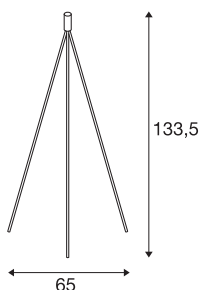

## FENDA

stojací lampa, A60, černá, bez stínítka, max. 40 W

Stojací lampa FENDA v chromu a černé z našeho systému svítidel MIX & MATCH umožňuje individuální složení se stínítky svítidla FENDA. Díky vestavěné patici E27 je toto svítidlo vhodné pro žárovky LED a úsporné žárovky.

## TECHNICKÁ DATA

Č. výrobku	155490
Objímka	E27
Počet objímek	1
Kód IP	IP 20
Třída rázové pevnosti	IK 03
Rázová pevnost	0.35 Joule
Montáž	Mobil
Primární jmenovité napětí	220-240V ~50/60Hz
Třída ochrany	II
Příkon	40 W
Maximální teplota prostředí	40 °C
Barva	černá
Šířka	65 cm
Výška	133.5 cm
Hmotnost netto	2.08 kg
Celková hmotnost	2.395 kg
BIG WHITE strana	448